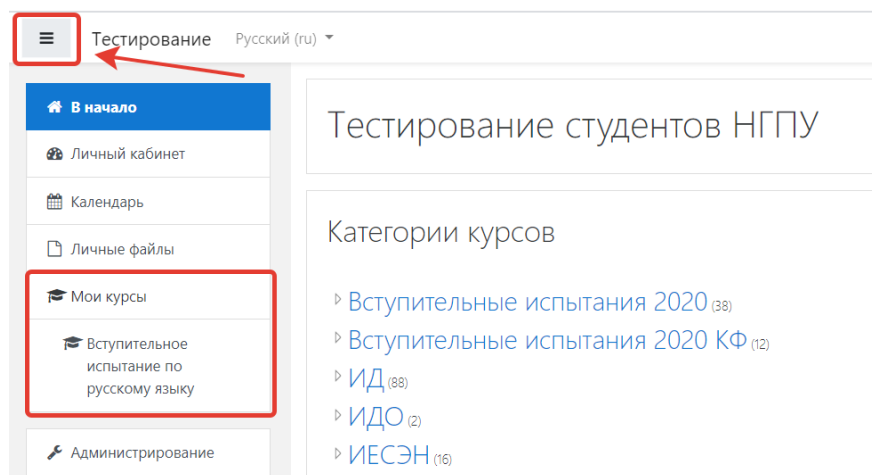

- Придумайте новый пароль и введите его на открывшейся странице смены пароля, повторите ввод этого же пароля в поле «Повторите пароль» и нажмите кнопку «Изменить пароль».

- Снова перейдите на сайт <https://exam.nspu.ru/>, нажмите ссылку «Вход» в правом верхнем углу экрана, нажмите кнопку «Войти через НГПУ.Паспорт».

- Нажмите на кнопку в левом верхнем углу. Появится левое меню. В левом меню в блоке Мои курсы отображаются доступные Вам Вступительные испытания. Нажмите левой клавишей мыши по названию вступительного испытания, которое будете проходить.