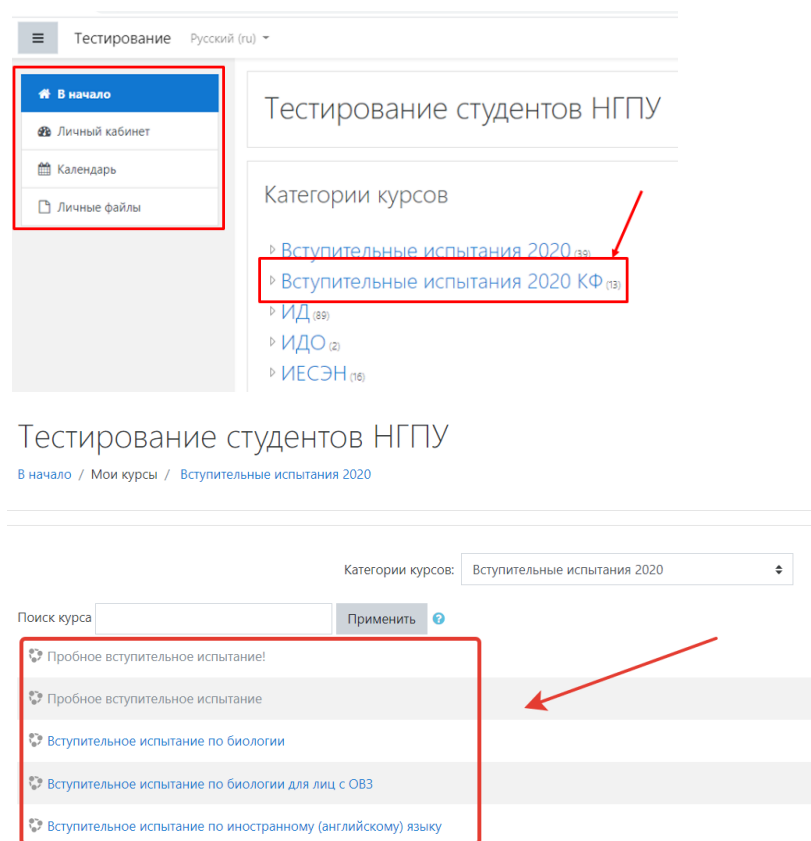

- Если в левом меню нет блока Мои курсы, нажмите левой клавишей мыши по ссылке Вступительные испытания 2020 КФ. Выберите из списка вступительное испытание, которое будете проходить.

- Система перенаправит Вас на страницу вступительного испытания. Нажмите кнопку «Начать вступительное испытание», с этого момента начинается отсчёт времени.

- Выберите задание и выполните его. После завершения тестирования нажмите кнопку «Отправить всё» и завершить тест.

- На прохождение вступительного испытания по общеобразовательным предметам отводится 2 часа, незавершенные тестовые задания автоматически отправятся на проверку.

*ВНИМАНИЕ!

Ваш компьютер должен удовлетворять минимальным системным требованиям:

процессор: intel pentium 4 или более поздней версии с поддержкой sse2;

оперативная память: не менее 1000 мб;

интернет: не менее 2 мбит/с;

браузер: только google chrome последней версии.