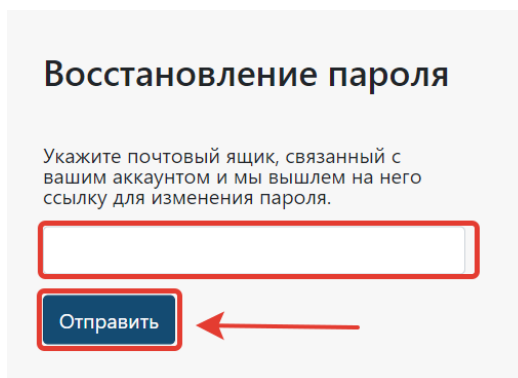

Инструкция по прохождению вступительных испытаний в КФ ФГБОУ ВО «НГПУ» с применением дистанционных образовательных технологий*

- Перейдите на сайт <https://exam.nspu.ru/>, нажмите ссылку «Вход» в правом верхнем углу экрана, нажмите кнопку «Войти через НГПУ.Паспорт».

- Нажмите ссылку «Восстановить пароль» над кнопкой «Вход».

- В появившемся поле введите свою электронную почту, зарегистрированную в Личном кабинете поступающего, нажмите кнопку «Отправить».

- Откройте свою электронную почту (ждите письмо которое придет в течение 5 минут), откройте письмо, пришедшее от системы НГПУ.Паспорт, нажмите ссылку «Изменить пароль» в письме.