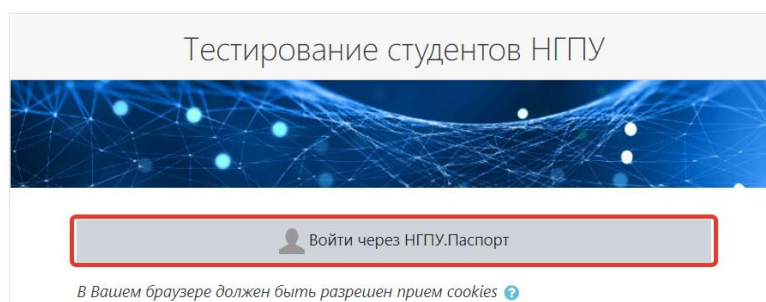

Инструкция по прохождению вступительных испытаний в КФ ФГБОУ ВО «НГПУ» с применением дистанционных образовательных технологий*

- Перейдите на сайт <https://exam.nspu.ru/>, нажмите ссылку «Вход» в правом верхнем углу экрана, нажмите кнопку «Войти через НГПУ.Паспорт».

- Нажмите ссылку «Восстановить пароль» над кнопкой «Вход».

- В появившемся поле введите свою электронную почту, зарегистрированную в Личном кабинете поступающего, нажмите кнопку «Отправить».

- Откройте свою электронную почту (ждите письмо которое придет в течение 5 минут), откройте письмо, пришедшее от системы НГПУ.Паспорт, нажмите ссылку «Изменить пароль» в письме.